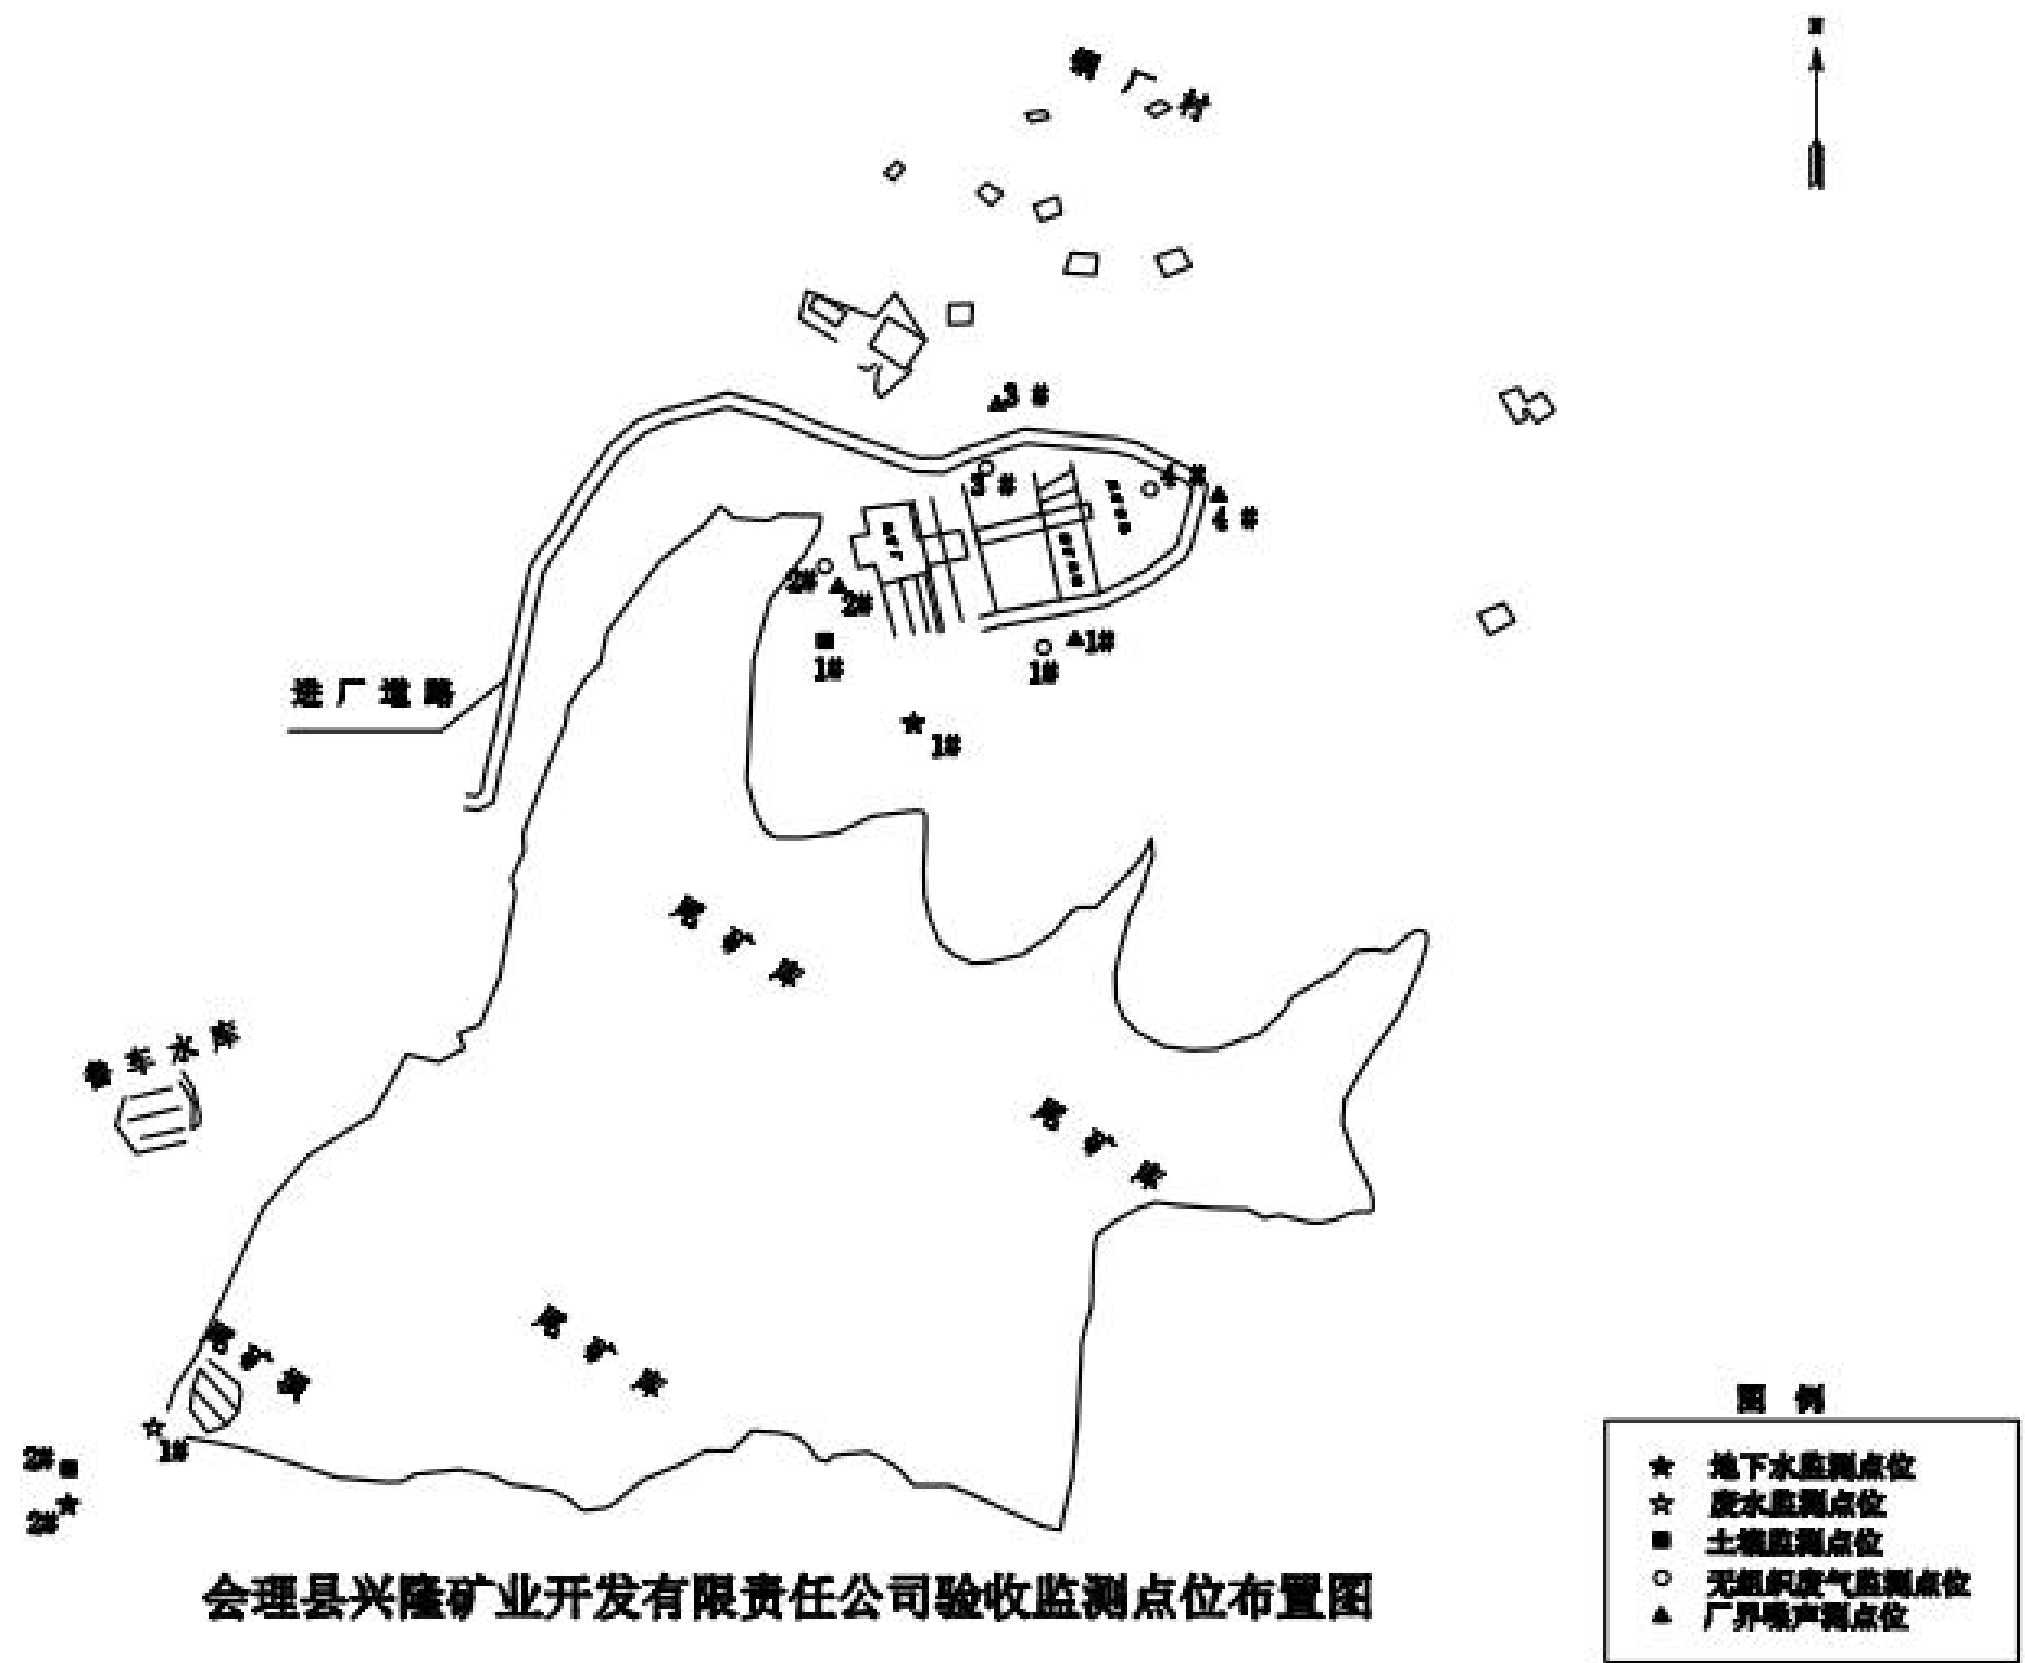

会理县兴隆矿业开发有限责任公司外环境关系图

会理县兴隆矿业开发有限责任公司验收监测点位布置图

- 图例**
- ★ 地下水监测点位
 - ☆ 废水监测点位
 - 土壤监测点位
 - 无组织废气监测点位
 - ▲ 厂界噪声监测点位