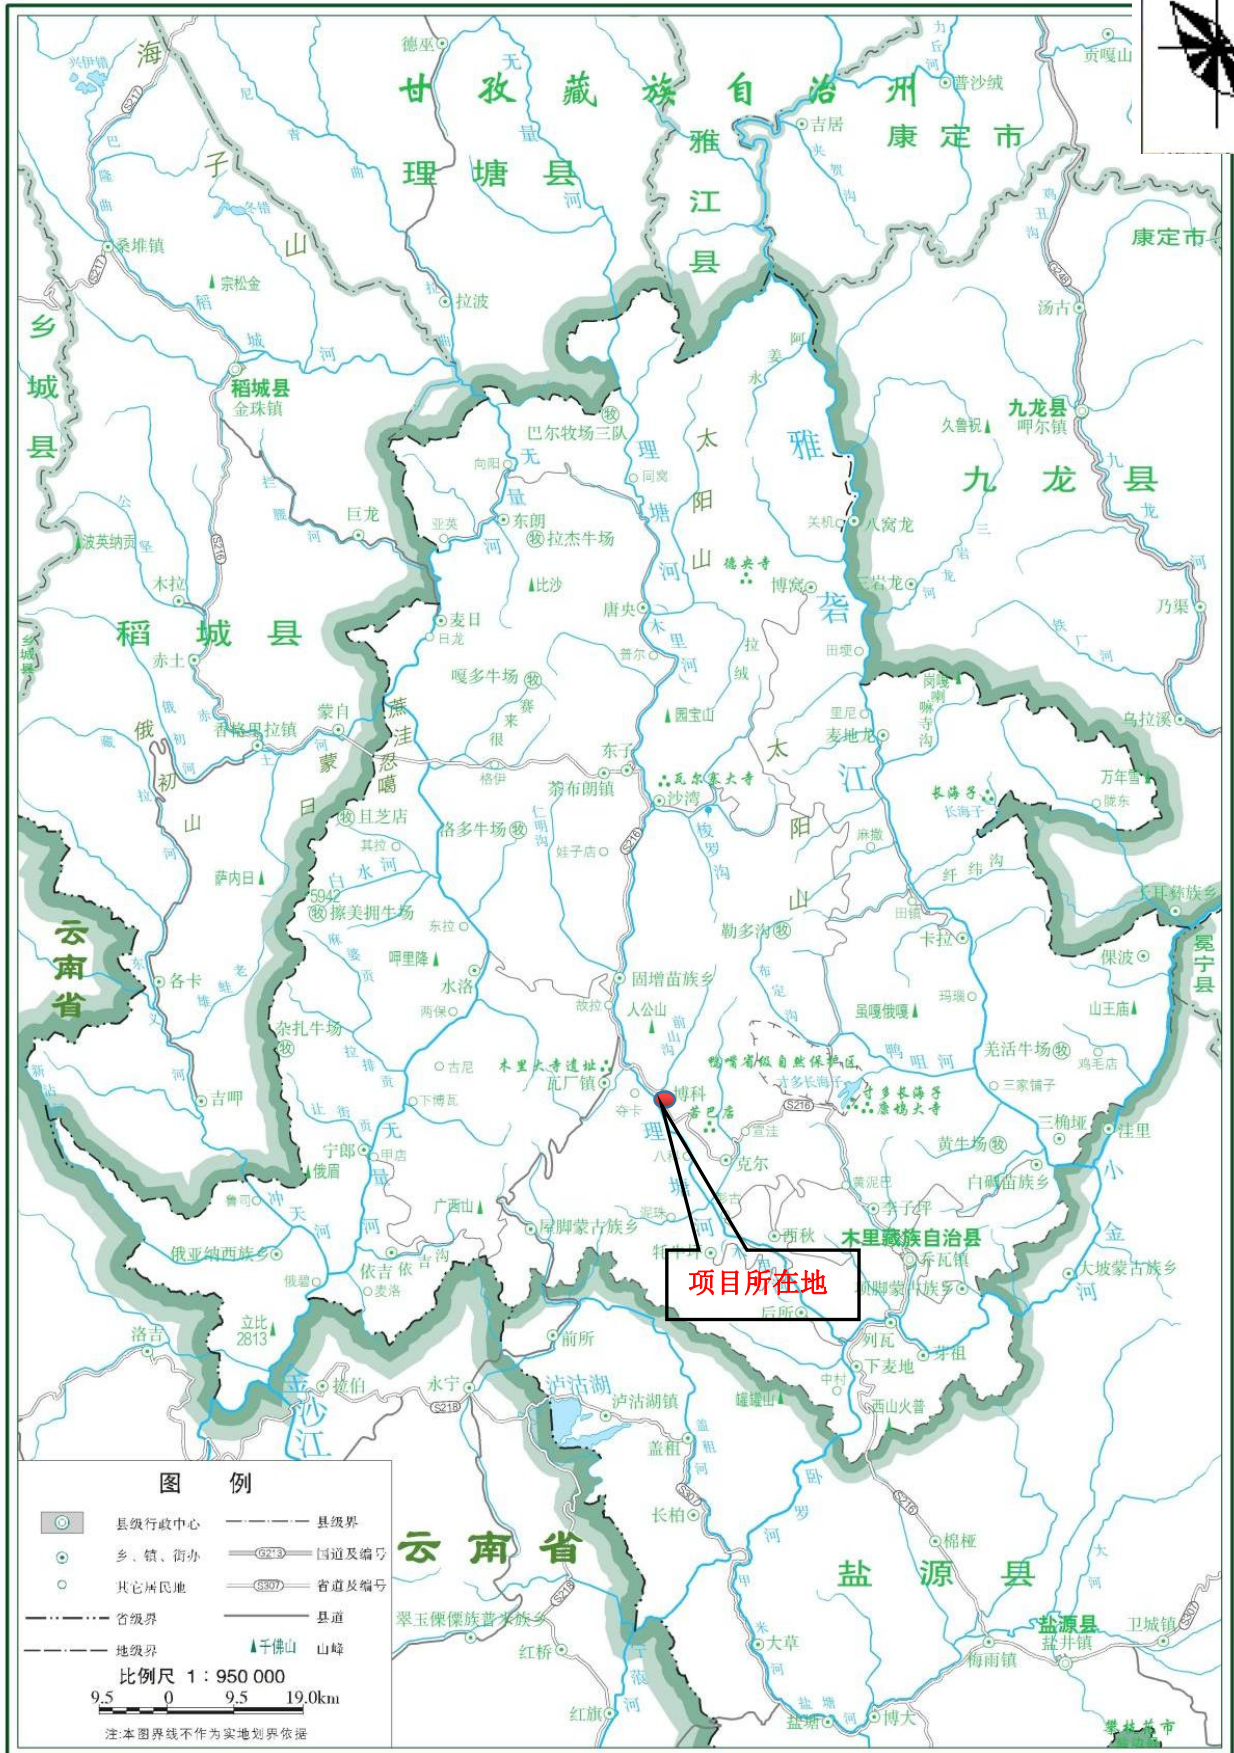

# 木里藏族自治县地图

四川省标准地图·基础

审图号：图川审（2016）027号

2016年5月 四川省测绘地理信息局制

附图1 项目地理位置图